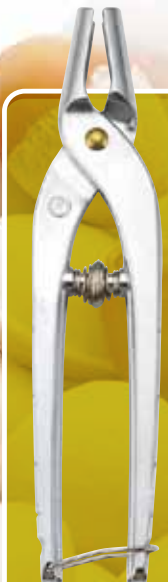

# ギンナンクン ボス

エンボス加工なのでギンナンをしっかり掴めます！  
大きい粒の2Lサイズも割れます！  
ストッパーがついているので  
実をつぶさず殻を割ることができます。

先端が閉じるので小さいギンナンも割れます。  
小粒から大粒まで割れるフ口仕様。落花生の殻も割れます。

GINNANKUN PRO  
ギンナンクン  
Pro

プロ仕様

品番 **507**  
ギンナンクン ボス 亜鉛

品番 **508**  
ギンナンクン ボス アルミ

軸 Pivot : 真鍮 Brass